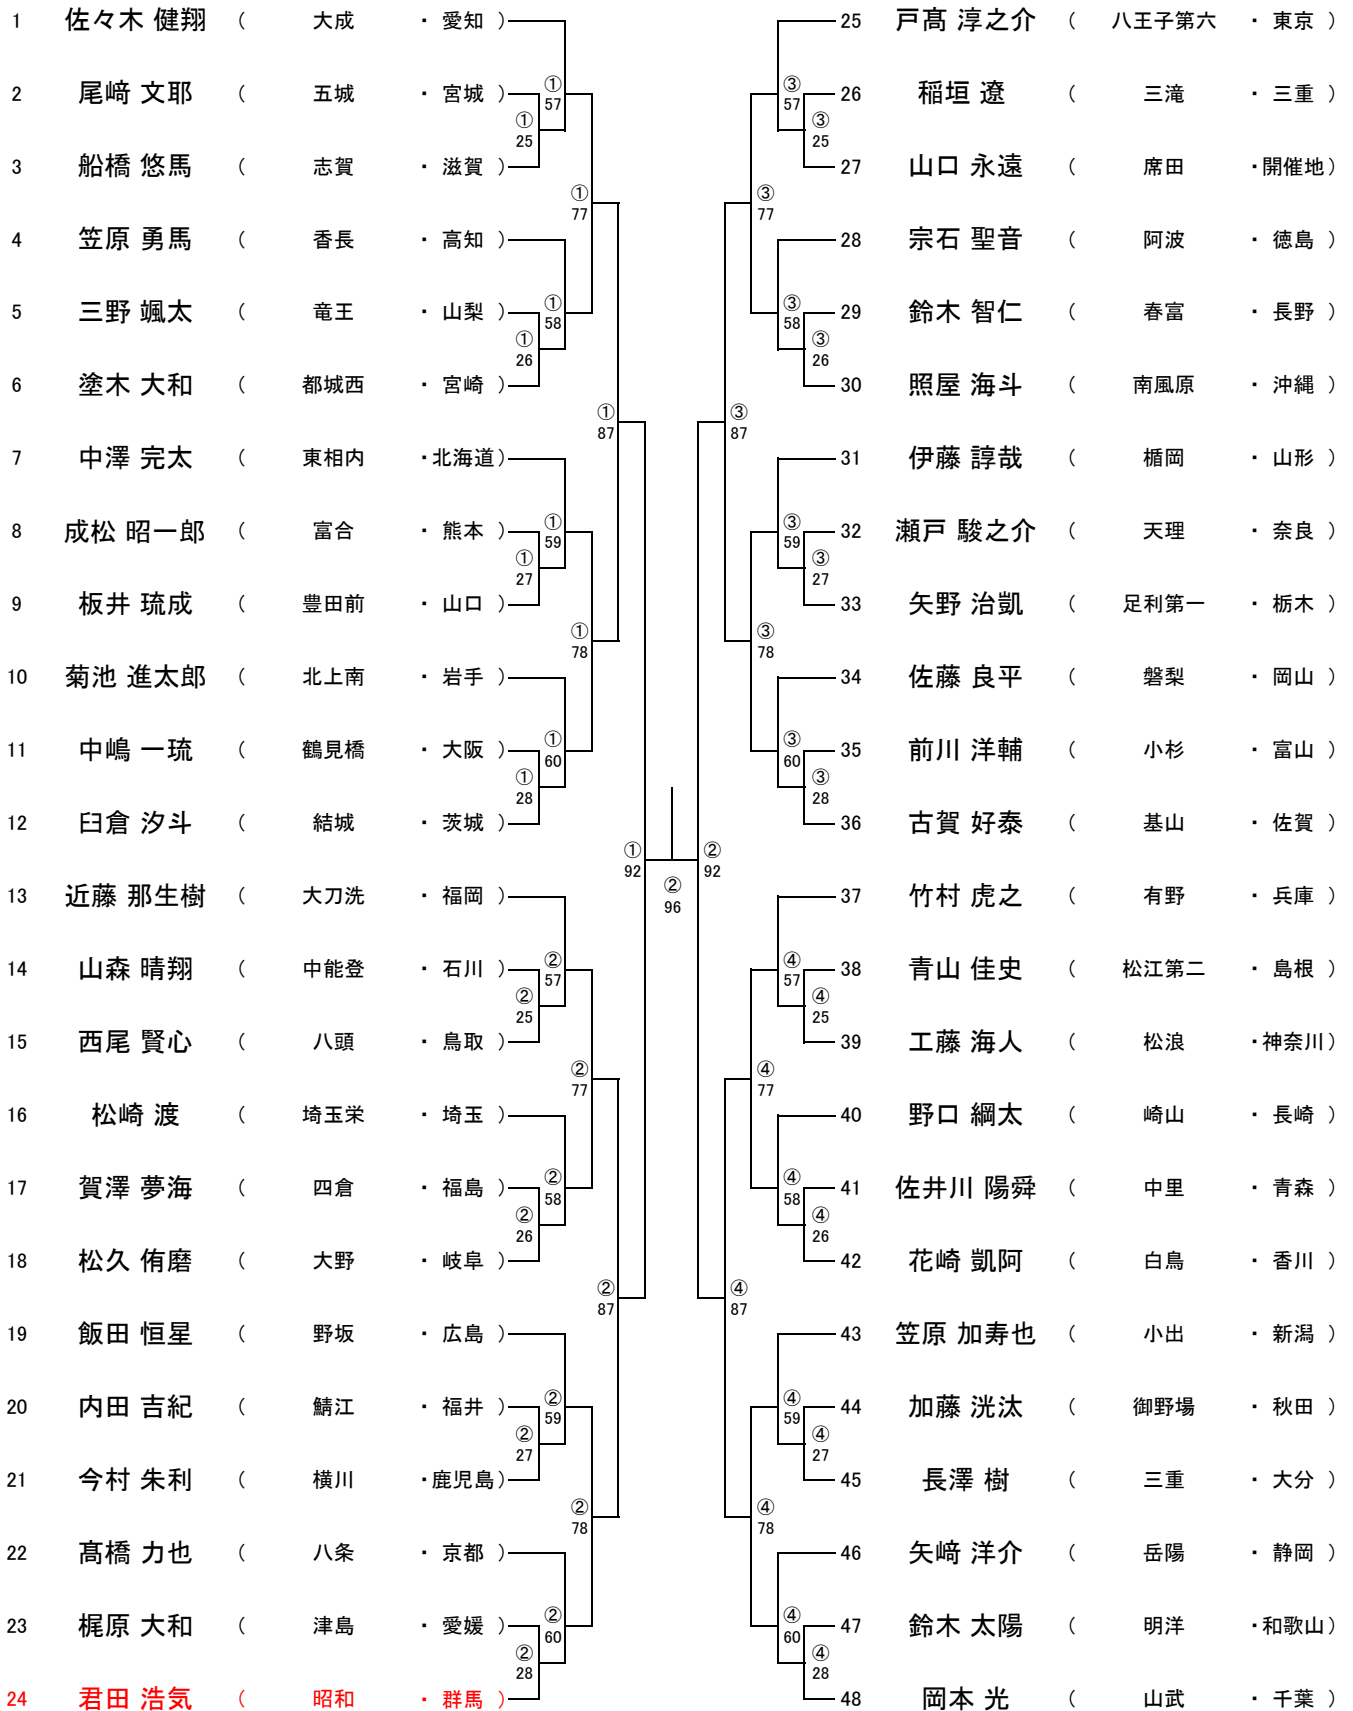

【男子 90kg級・組合せ】