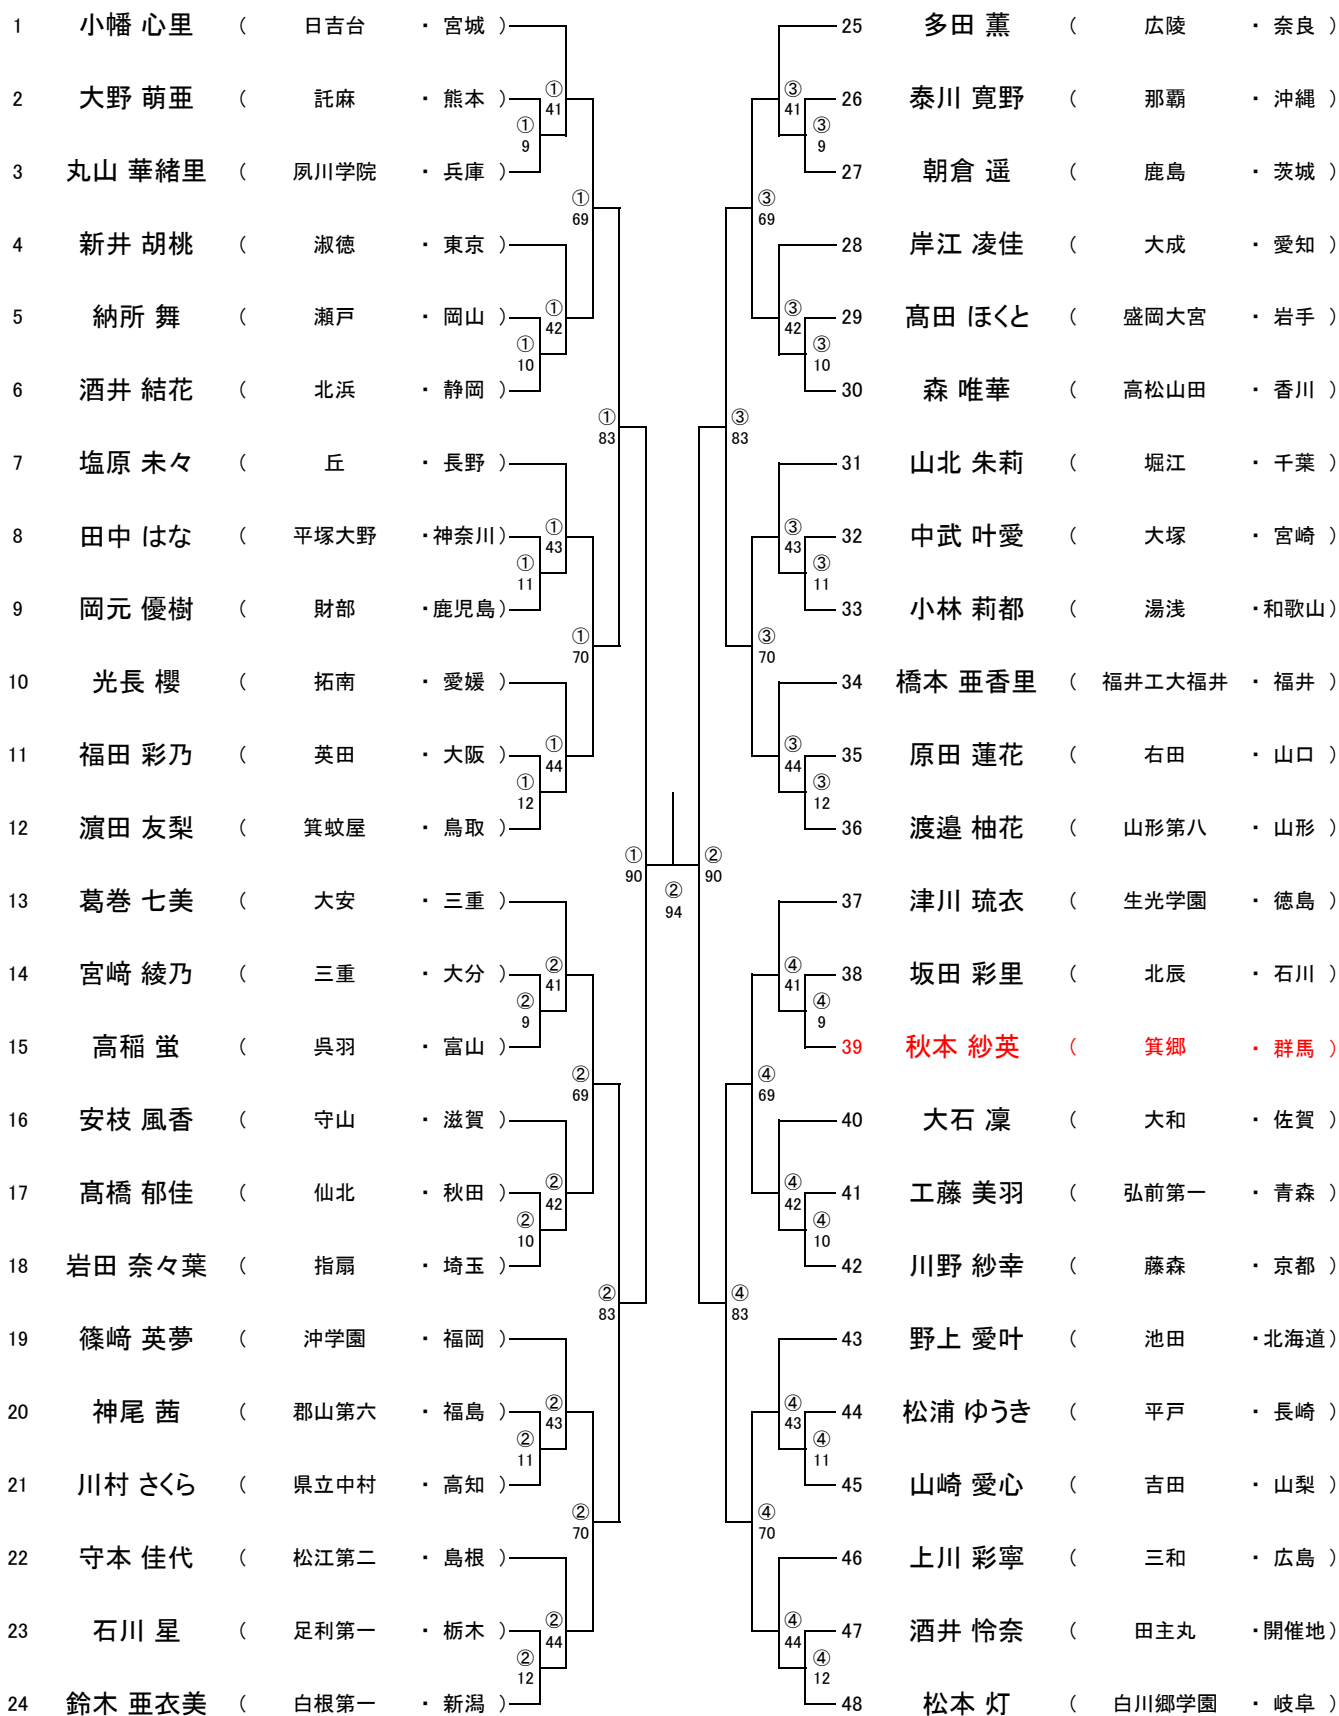

【女子 40kg級・組合せ】

【女子 44kg級・組合せ】

【女子 48kg級・組合せ】

【女子 52kg級・組合せ】

【女子 57kg級・組合せ】

【女子 63kg級・組合せ】

【女子 70kg級・組合せ】

【女子 70kg超級・組合せ】